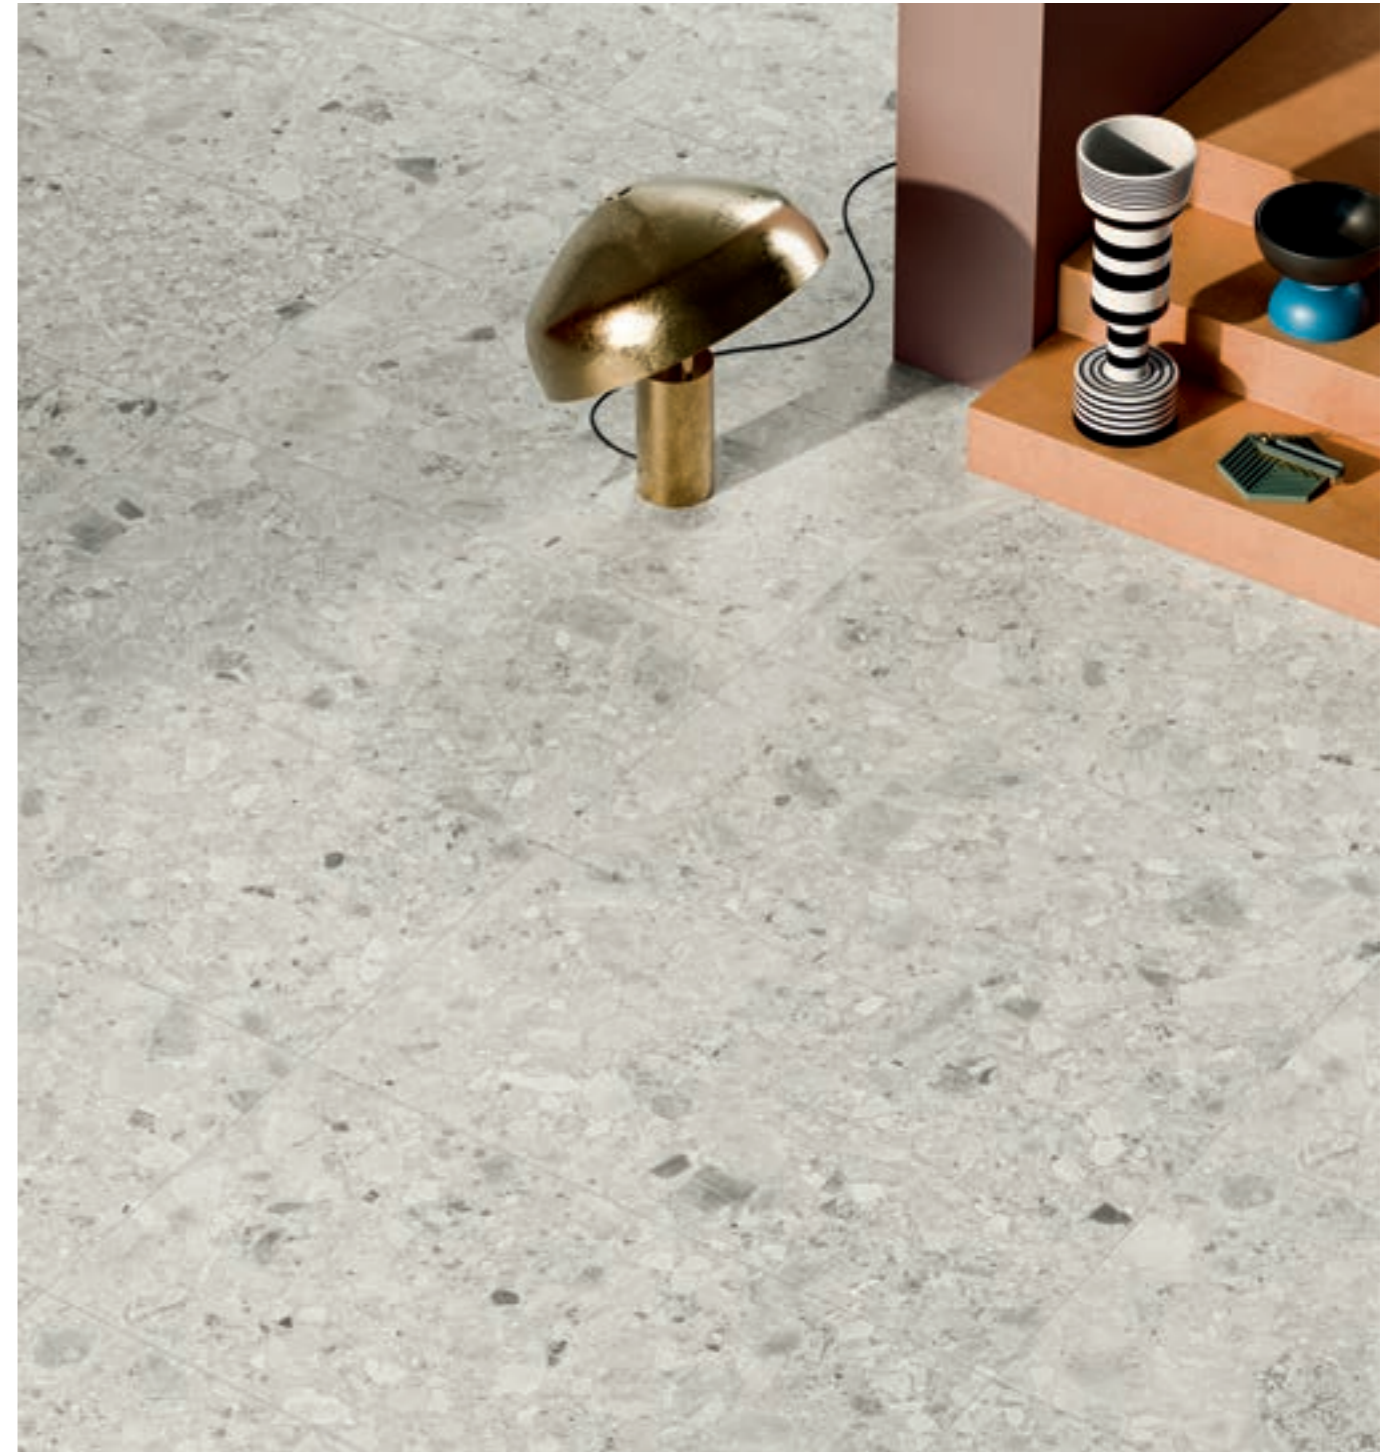

BRERA УАЙТ НАТ. И PET. - 60x120 см