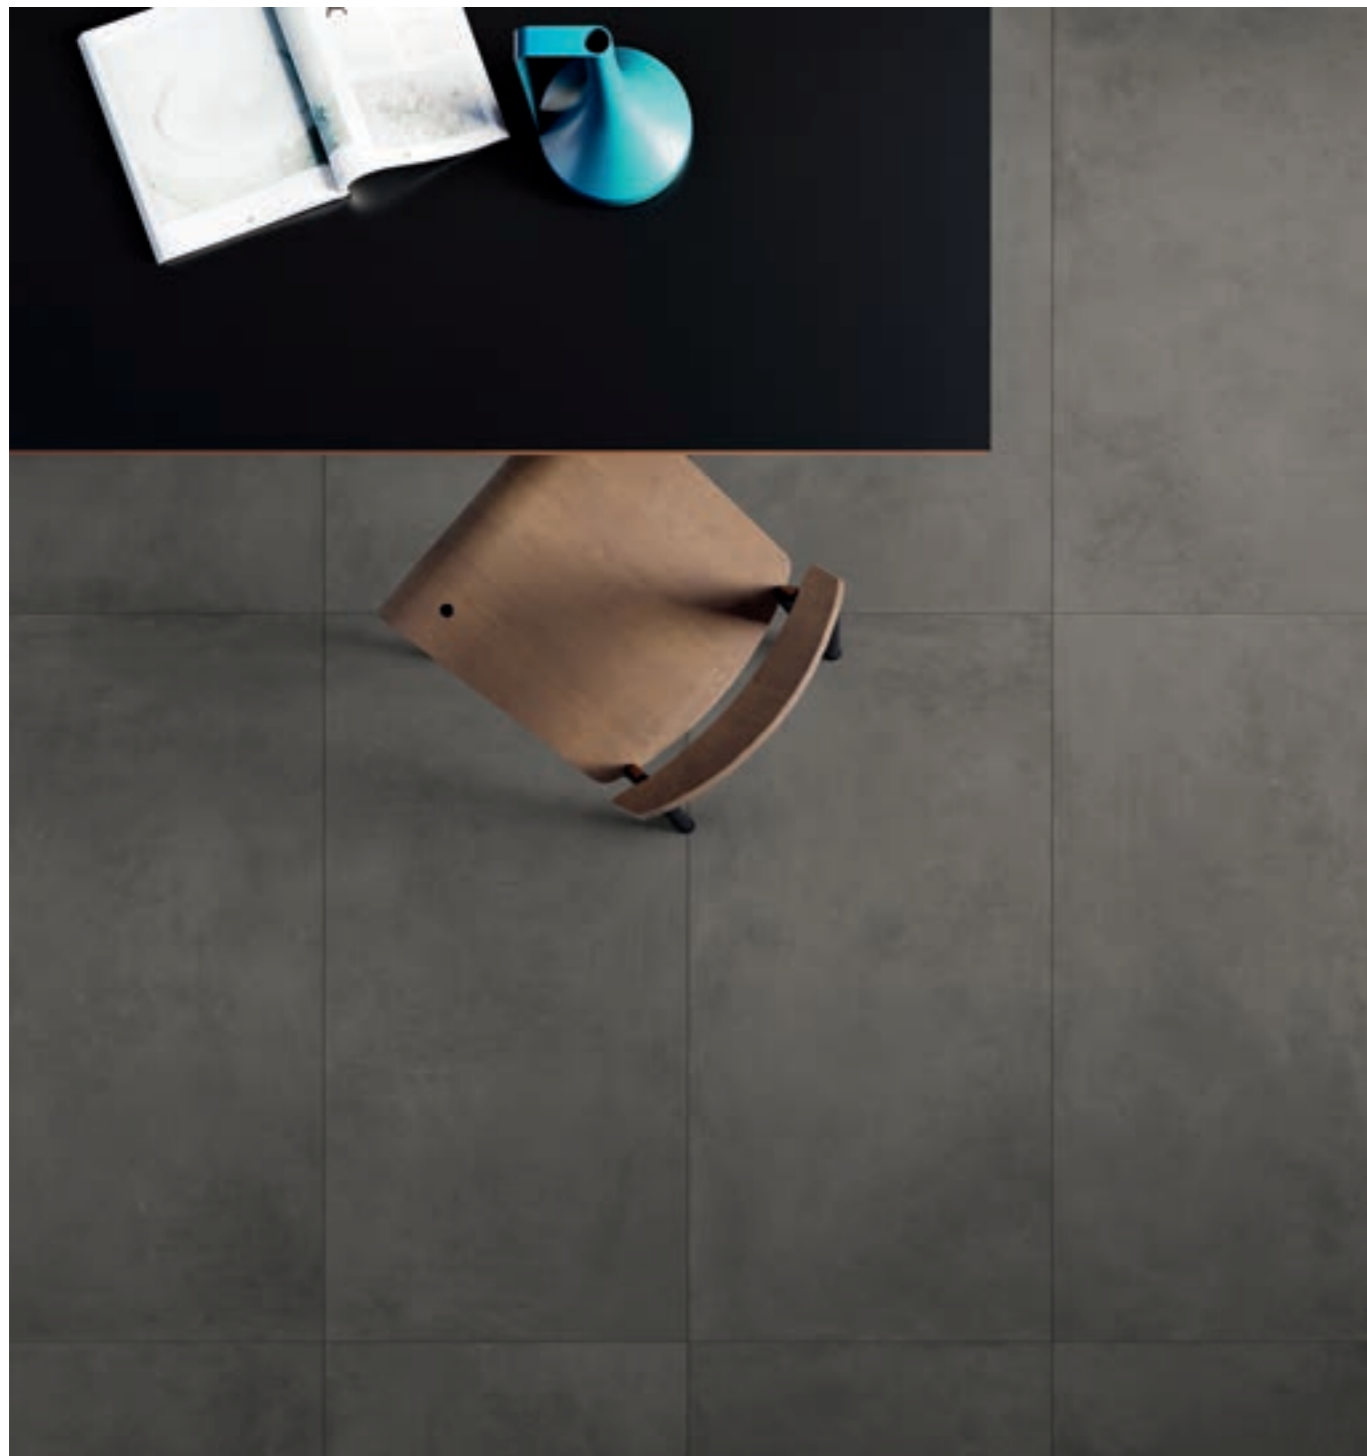

SAN SIRO ДАРК НАТ. И РЕТ. - 60x120 см